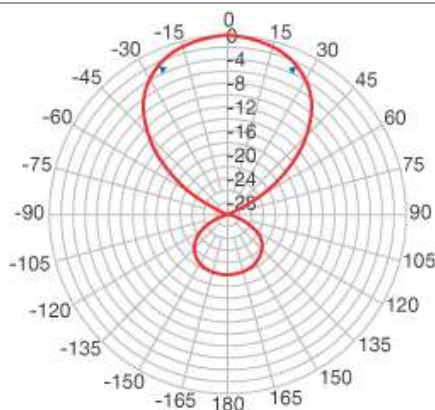

Fracarro Radioindustrie S.p.A.
via Cazzaro, 3
31033 Castelfranco Veneto (TV)
Italy
tel. +39 0423 7361
fax +39 0423 736220
www.fracarro.com
info@fracarro.com

Fracarro (UK) Ltd
Unit A,
Ibex House, Keller Close
Kiln Farm, Milton Keynes.
MK11 3LL
UK
Tel. +44(0)1908 571571
Fax +44(0)1908 571570

Fracarro Ibérica
Polígono Tàctica "Ciudad
de los negocios"
C/2A, n° 4 - 46980
Paterna - Valencia
Tel. +34/961340104
Fax. +34/961340691

Fracarro France S.A.S.
7/14 rue du Fossé Blanc
Bâtiment C1
92622 Gennevilliers Cedex
France
Tel. +33 1 47283400
Fax +33 1 47283421

Fracarro Tecnologia e
Antenas de Televisao Lda
Rua Alexandre Herculano, n°1-1°B
Edifício Central Park
2795-242 Linda-a-Velha
Portugal
Tel.: +351214156800
Fax: +351214156809