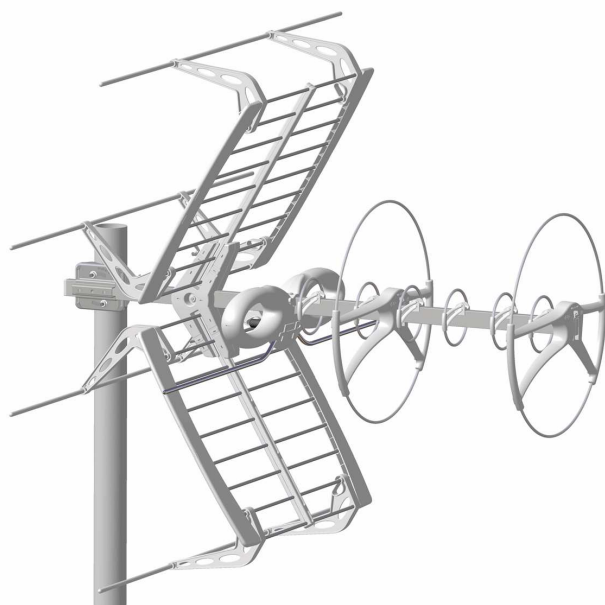

Antenne UHF + VHF - SERIE SIGMA

SIGMA COMBO HD

Nuova linea di antenne Loop Yagi a larga banda con connettore F e doppio riflettore. Il rivoluzionario progetto permette di ricevere con un'unica antenna segnali sia in banda UHF che in banda VHF, garantendo le stesse prestazioni raggiungibili con due antenne distinte.

Per la prima volta un'antenna combinata è stata realizzata con un progetto autonomo non risultando quindi un semplice adattamento di un'antenna UHF.

Vengono mantenute le caratteristiche di facilità di installazione con elementi direttori, attacco a palo e supporto del riflettore premontati tipiche della famiglia Sigma. Il montaggio si completa senza l'ausilio di alcun utensile.

Caratteristiche principali

- 8 elementi complessivi (2 VHF, 6 UHF)
- Bande di ricezione: UHF (4^a e 5^a) + VHF (3^a)
- Dipolo con connettore F
- Polarizzazione H o V
- Montaggio su palo fino a 60 mm di diametro
- Doppio riflettore a cortina
- Impedenza 75 Ohm

		SIGMA Combo	
		VHF	UHF
Codice Fracarro		213202	
Elementi	n°	2	6
Banda		VHF	UHF
Canali		E5-E12	E21-E69
Caratteristiche tecniche			
Banda passante	MHz	174-230	470-862
Guadagno massimo	dBi	9	16
Rapporto avanti-indietro max	dB	>20	>20
Return loss medio	dB	-14	-14
Larghezza del fascio (-3dB)	°	+/-25	+/-20
Impedenza	Ohm	75	
Caratteristiche meccaniche			
Dimensioni (Lungh. x Largh.)	cm	102x100	
Attacco a palo. Diametro max	mm	60	
Preso sul vento a 120 Km/h (720 N/m ²)	kg (N)	26 (256)	
Connettore	Tipo	F	