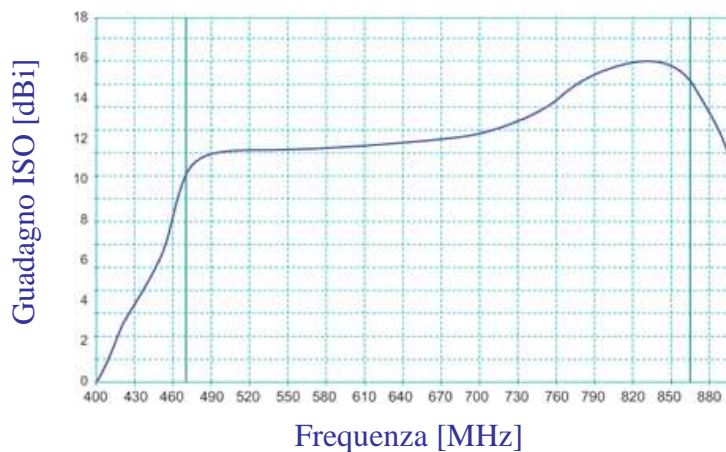

SIGMA Combo	
		VHF	UHF
Accessori			
Polarizzazione orizzontale		Incluso	
Regolazione zenitale orizzontale		Incluso	
Polarizzazione verticale		Incluso	
Regolazione zenitale verticale		Incluso	
Culla ausiliaria		N.p.	

Codice Fracarro	Articolo	Imballo	Quantità	Dimensioni (Lung x Larg x H)	Peso unitario	Peso totale
			Pezzi	mm	kg	kg
213202	SIGMA COMBO	multiplo	6	1200 x 800 x 550	27	27

ANDAMENTO IN FREQUENZA UHF

GUADAGNO