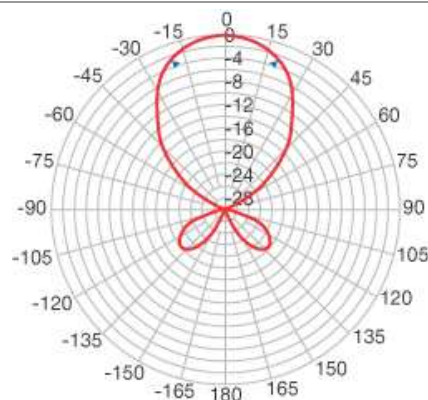

DIRETTIVITÀ